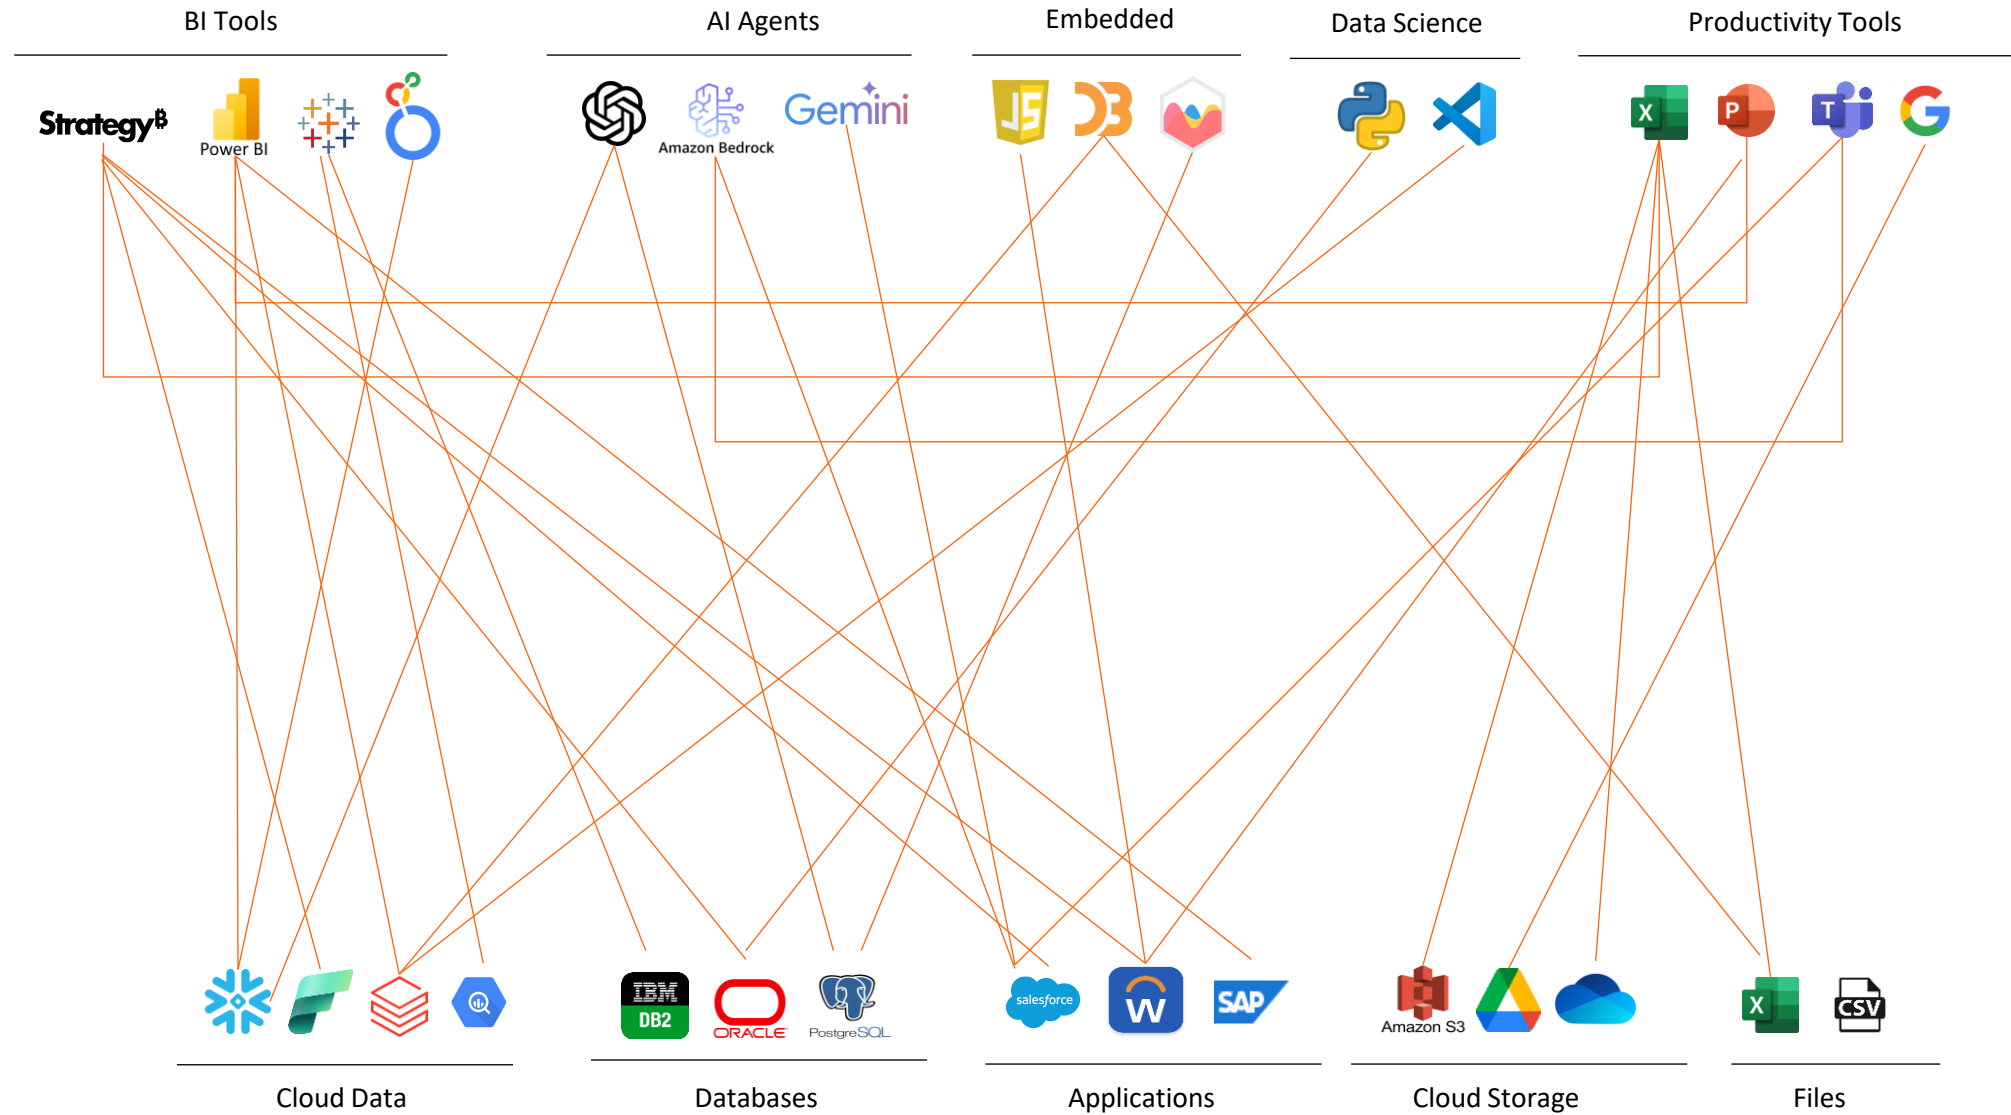

Ecosistema del Dato

Capa Aplicación

Capa Plataforma Datos

Capa ETL

BI Tools

AI Agents

Embedded

Data Science

Ecosistema Moderno del Dato

Capa Aplicación

Capa Semántica

Capa Plataforma Datos

Capa ETL

The Problem

- AI-ready?
- ✓ Inconsistent business logic
 - ✓ AI insights do not scale
 - ✓ Cloud/AI cost controls

- ⊘ Avoid rework
- ☆ Freedom to innovate

Las empresas adoptan nuevas tecnologías de bases de datos de forma regular.

Una capa semántica independiente permite agilidad de la plataforma sin costosas reescrituras ni interrupciones.

Empoderamiento del negocio

Las demandas del negocio superan los recursos de TI.

Mosaic Studio permite que negocio y TI gestionen fácilmente las definiciones de forma conjunta, a diferencia de las complejas herramientas incrustadas en la base de datos.